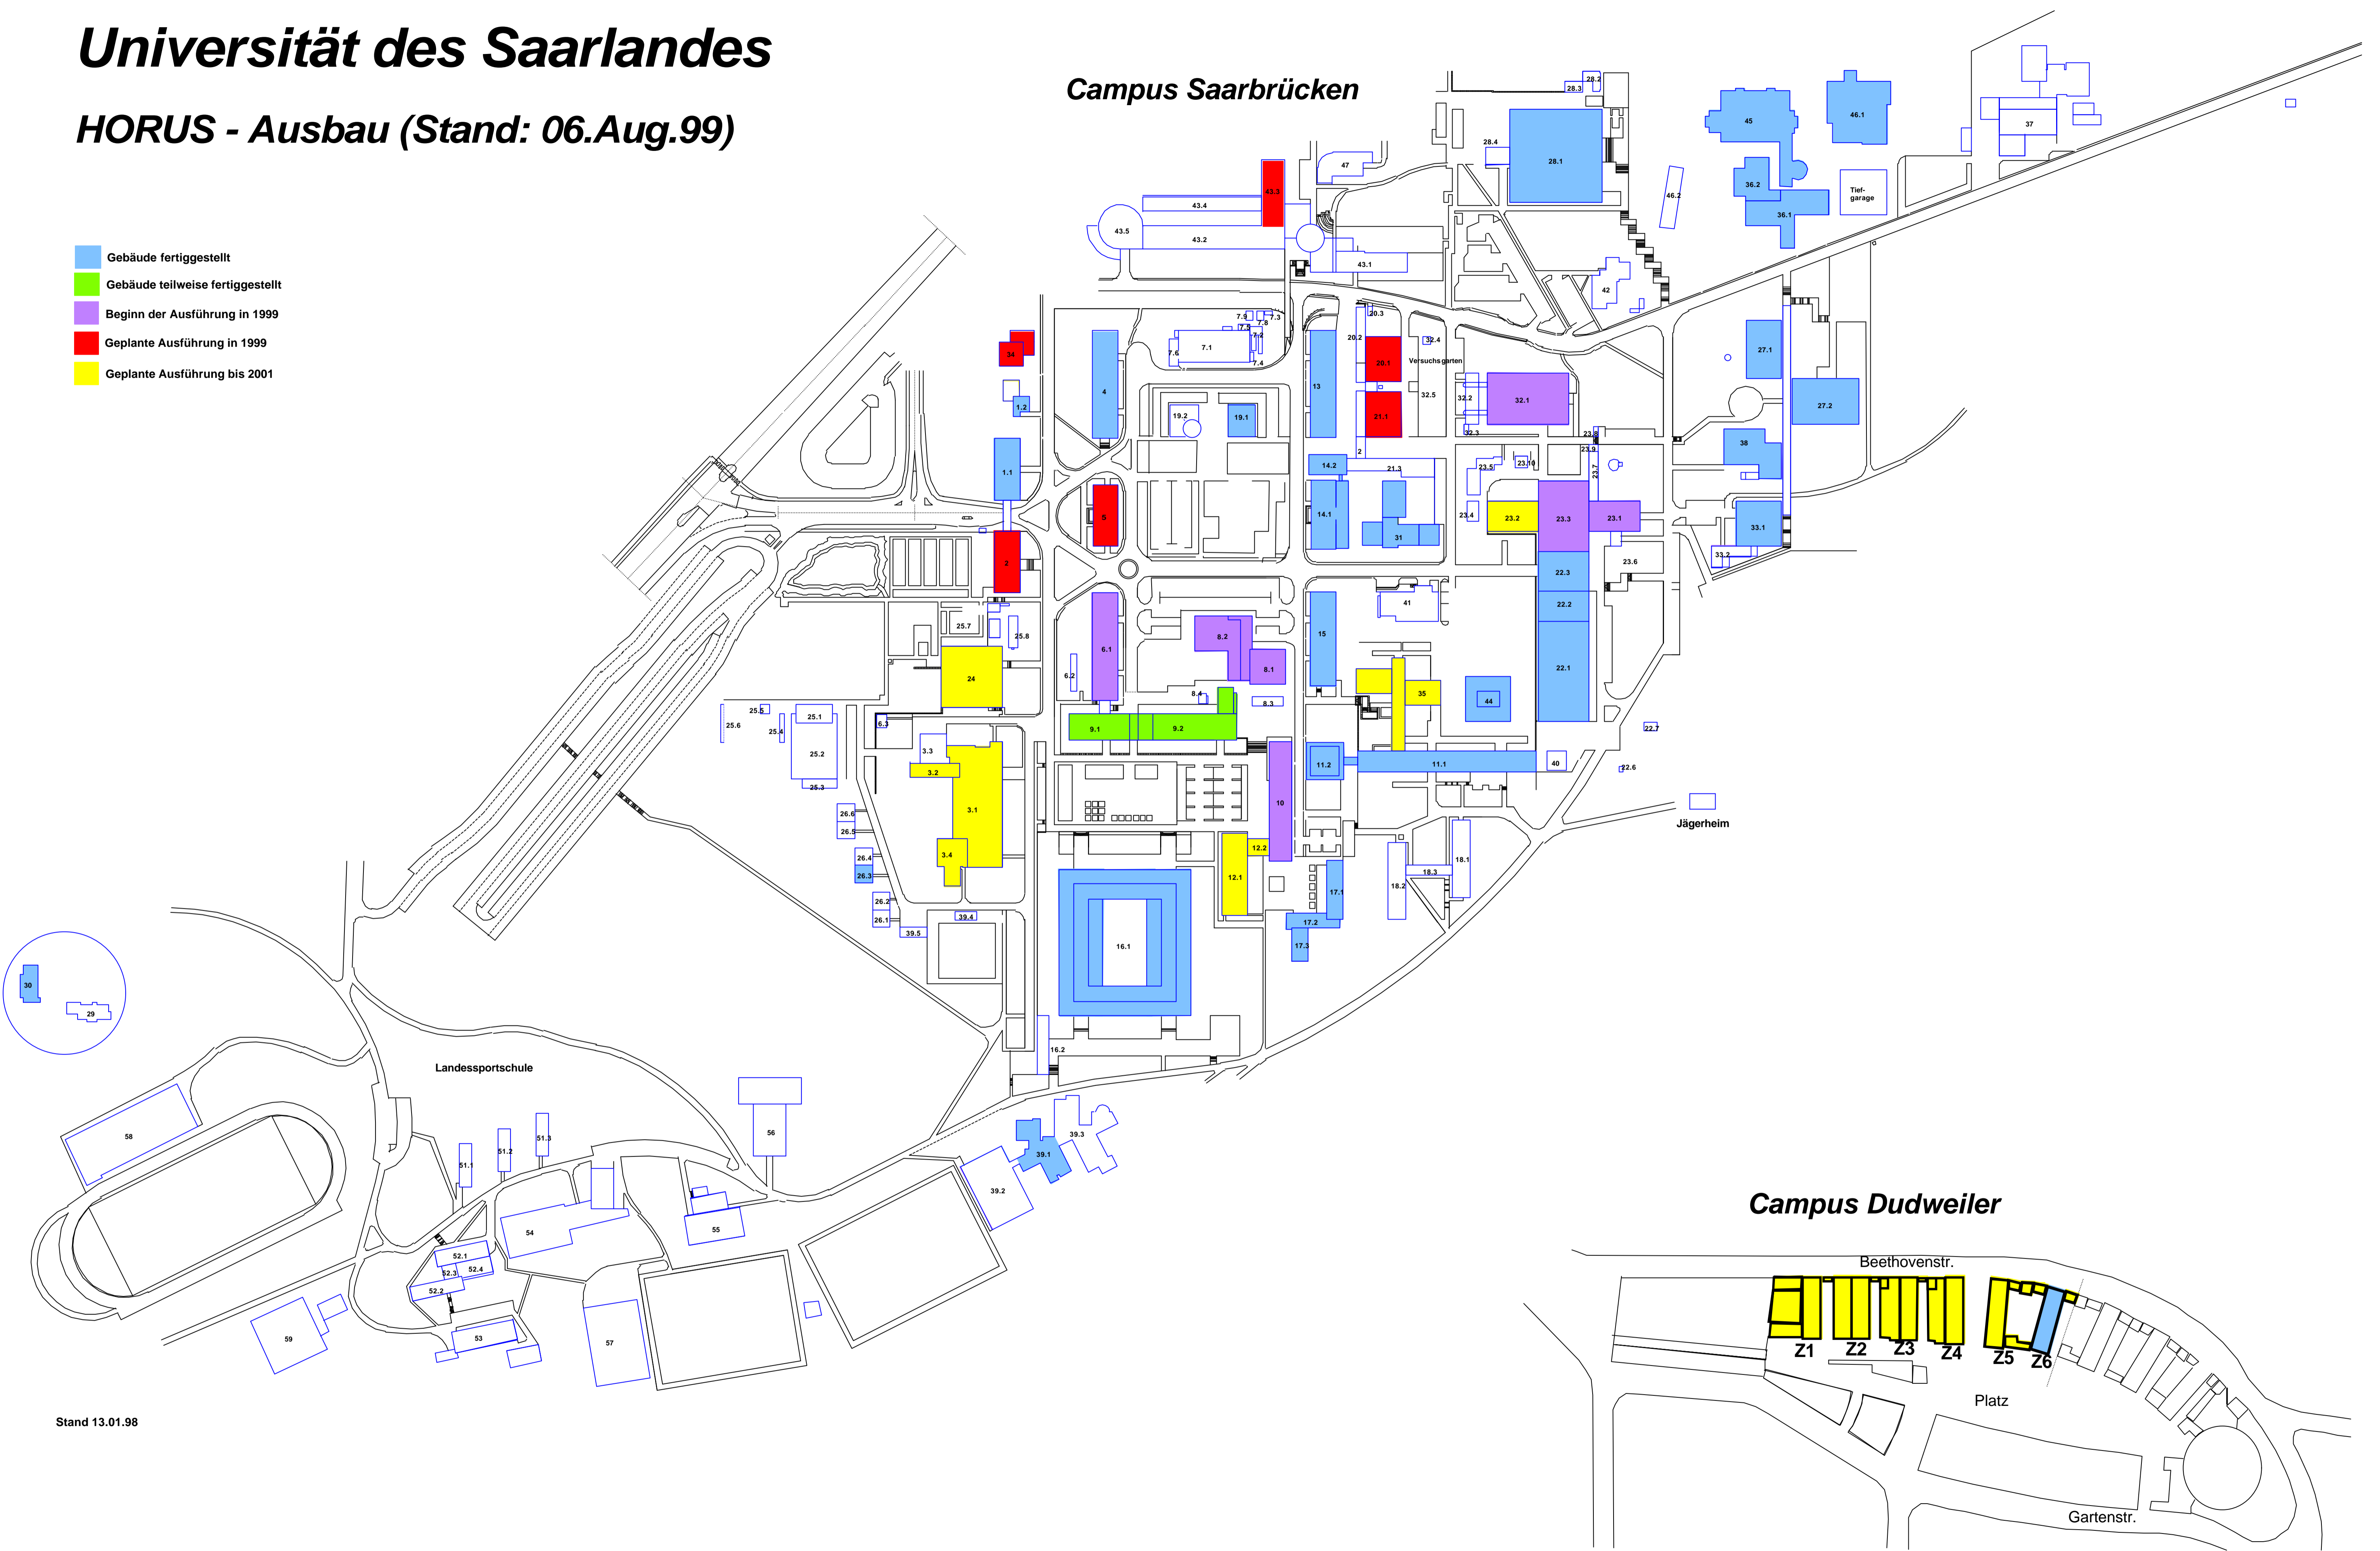

Universität des Saarlandes

HORUS - Ausbau (Stand: 06.Aug.99)

Campus Saarbrücken

- Gebäude fertiggestellt
- Gebäude teilweise fertiggestellt
- Beginn der Ausführung in 1999
- Geplante Ausführung in 1999
- Geplante Ausführung bis 2001

Stand 13.01.98

Campus Dudweiler